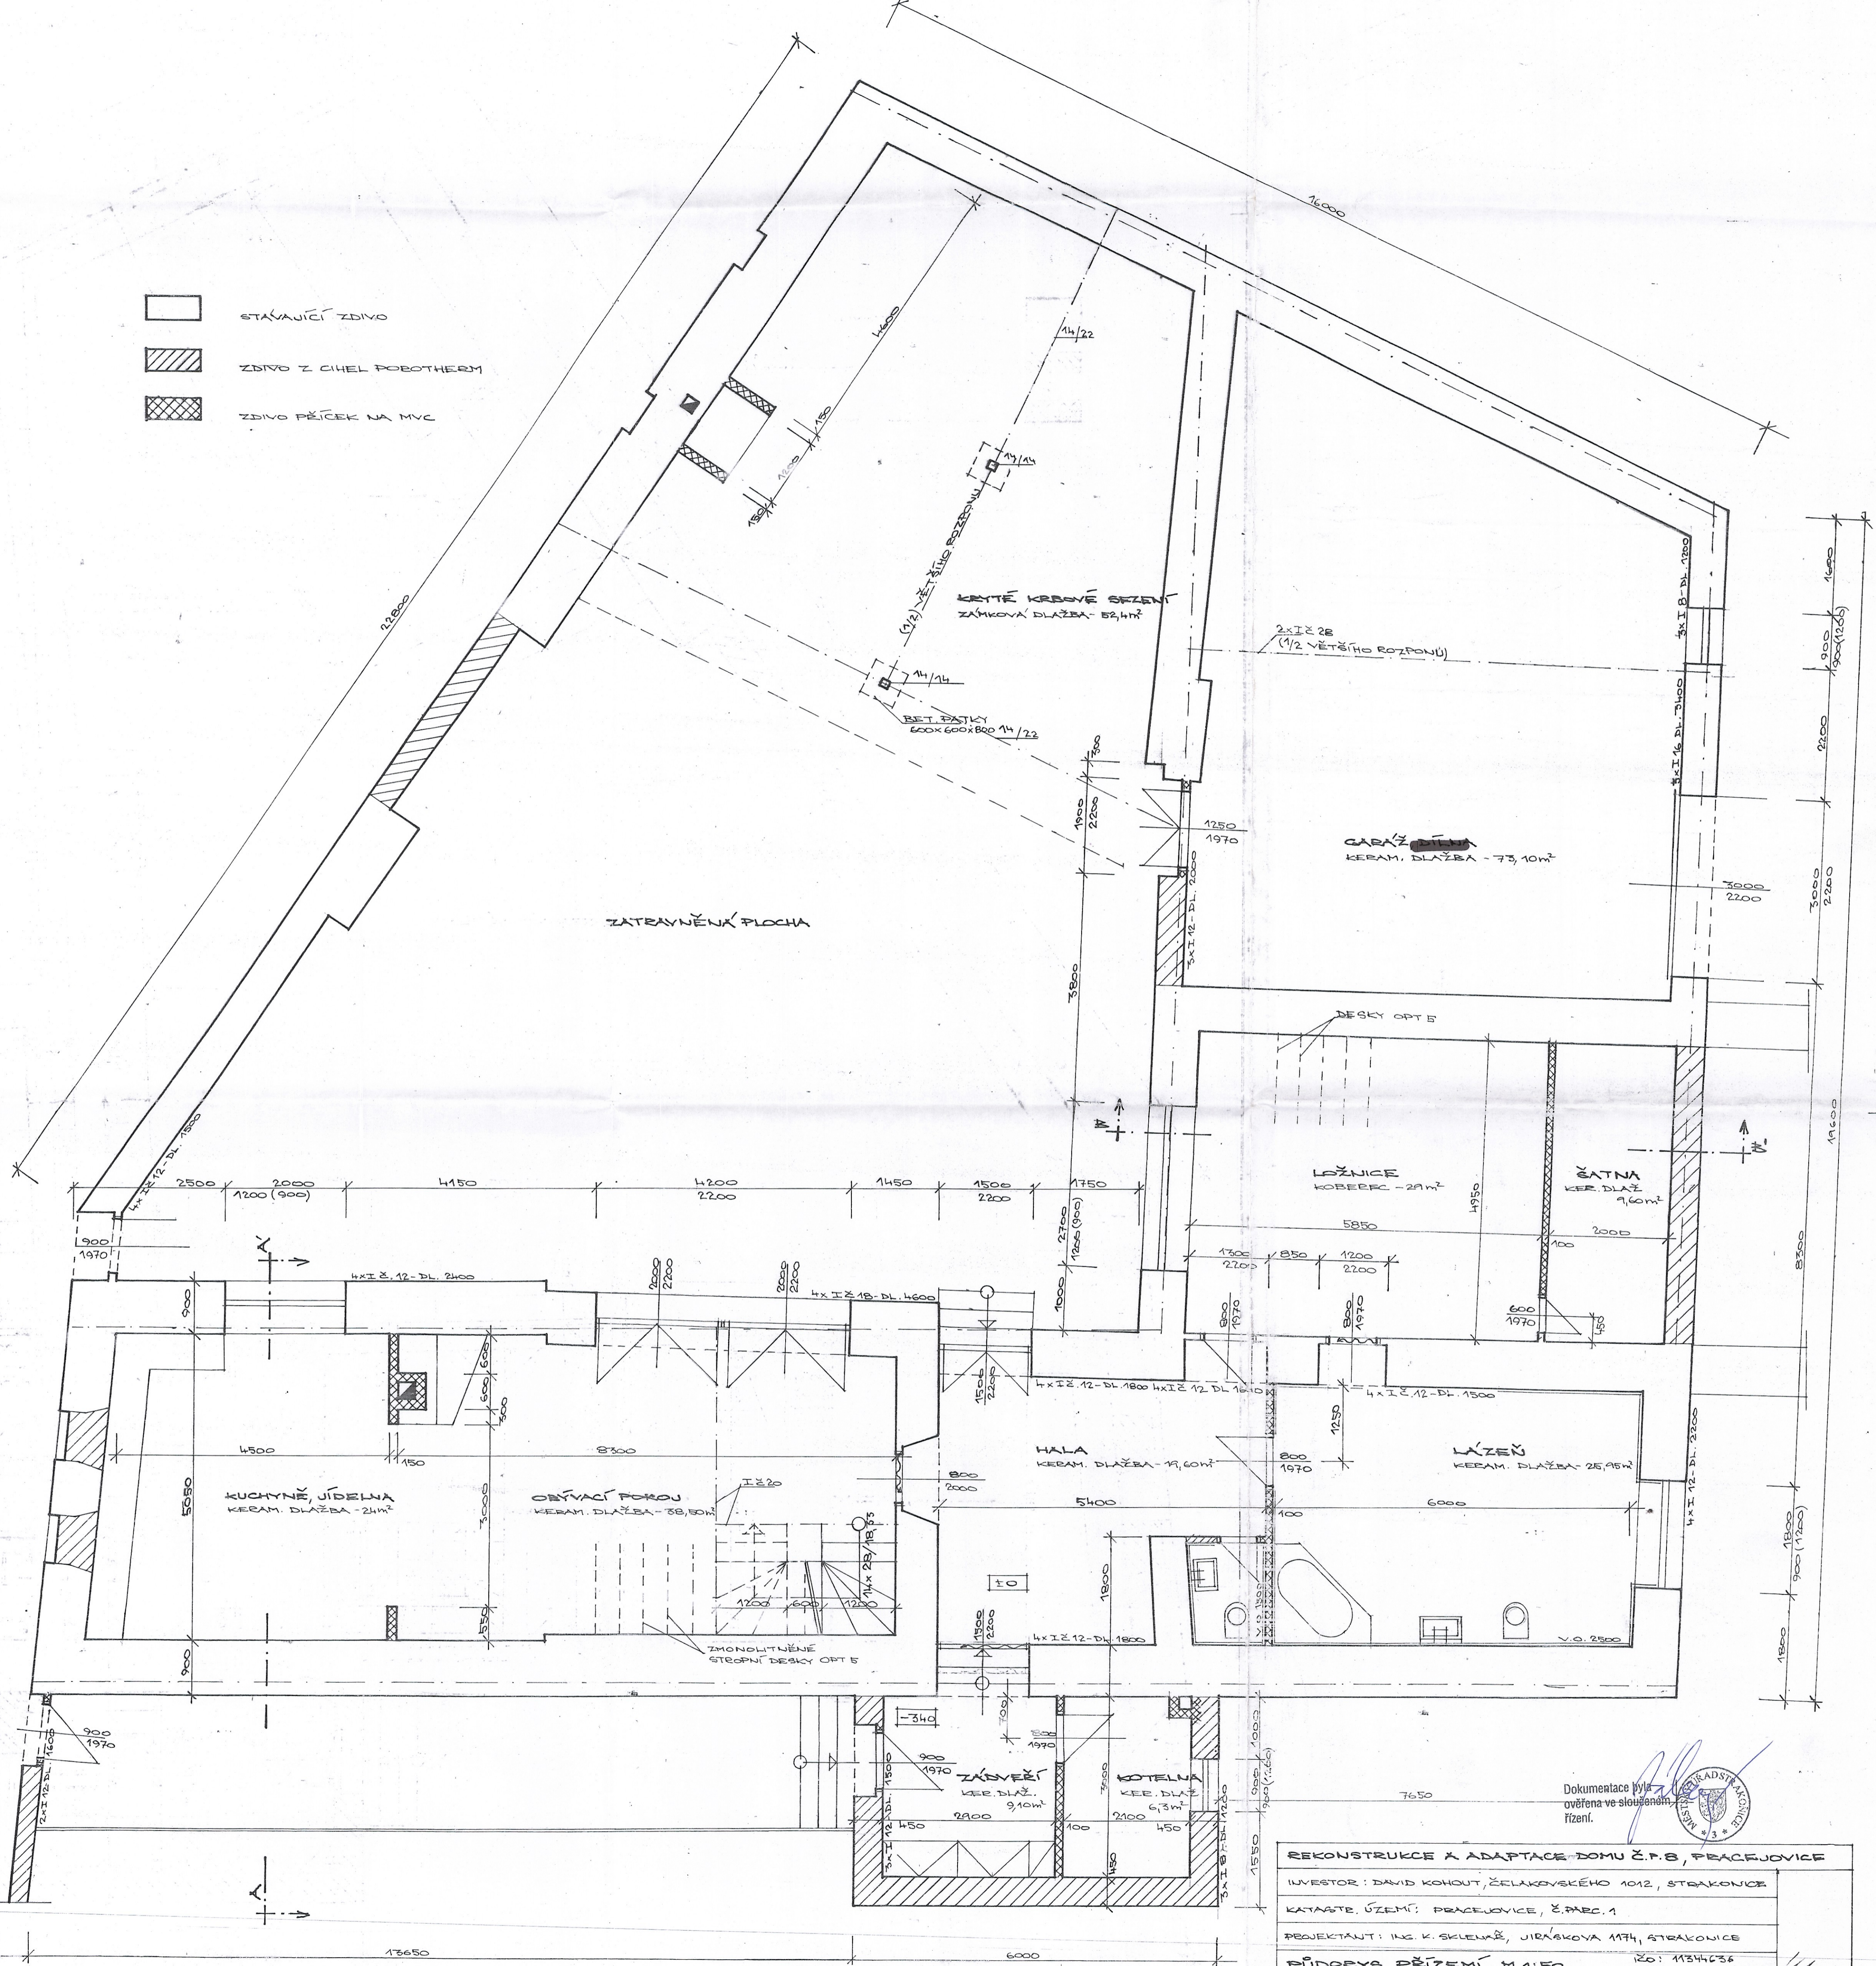

-  STAŤAVUJÍCÍ ZDIVO
-  ZDIVO Z CÍHEL POBOTHERM
-  ZDIVO PĚČEK NA MVC

Dokumentace byla
ověřena ve složeném
řízení.

REKONSTRUKCE A ADAPTACE DOMU Č.P.8, PRÁČEJOVICE	
INVESTOR: DAVID KOHOUT, ŽELAKOVSKÉHO 1012, STRAKONICE	
KATASTR. ÚZEMÍ: PRÁČEJOVICE, Ž.PARC.1	
PROJEKTANT: ING. K. SKLENÁŘ, JIRÁSKOVA 174, STRAKONICE	
PŮDORYS PŘÍZEMÍ M 1:150	ČÍSLO: 1134636 DĚL: 105-149226104