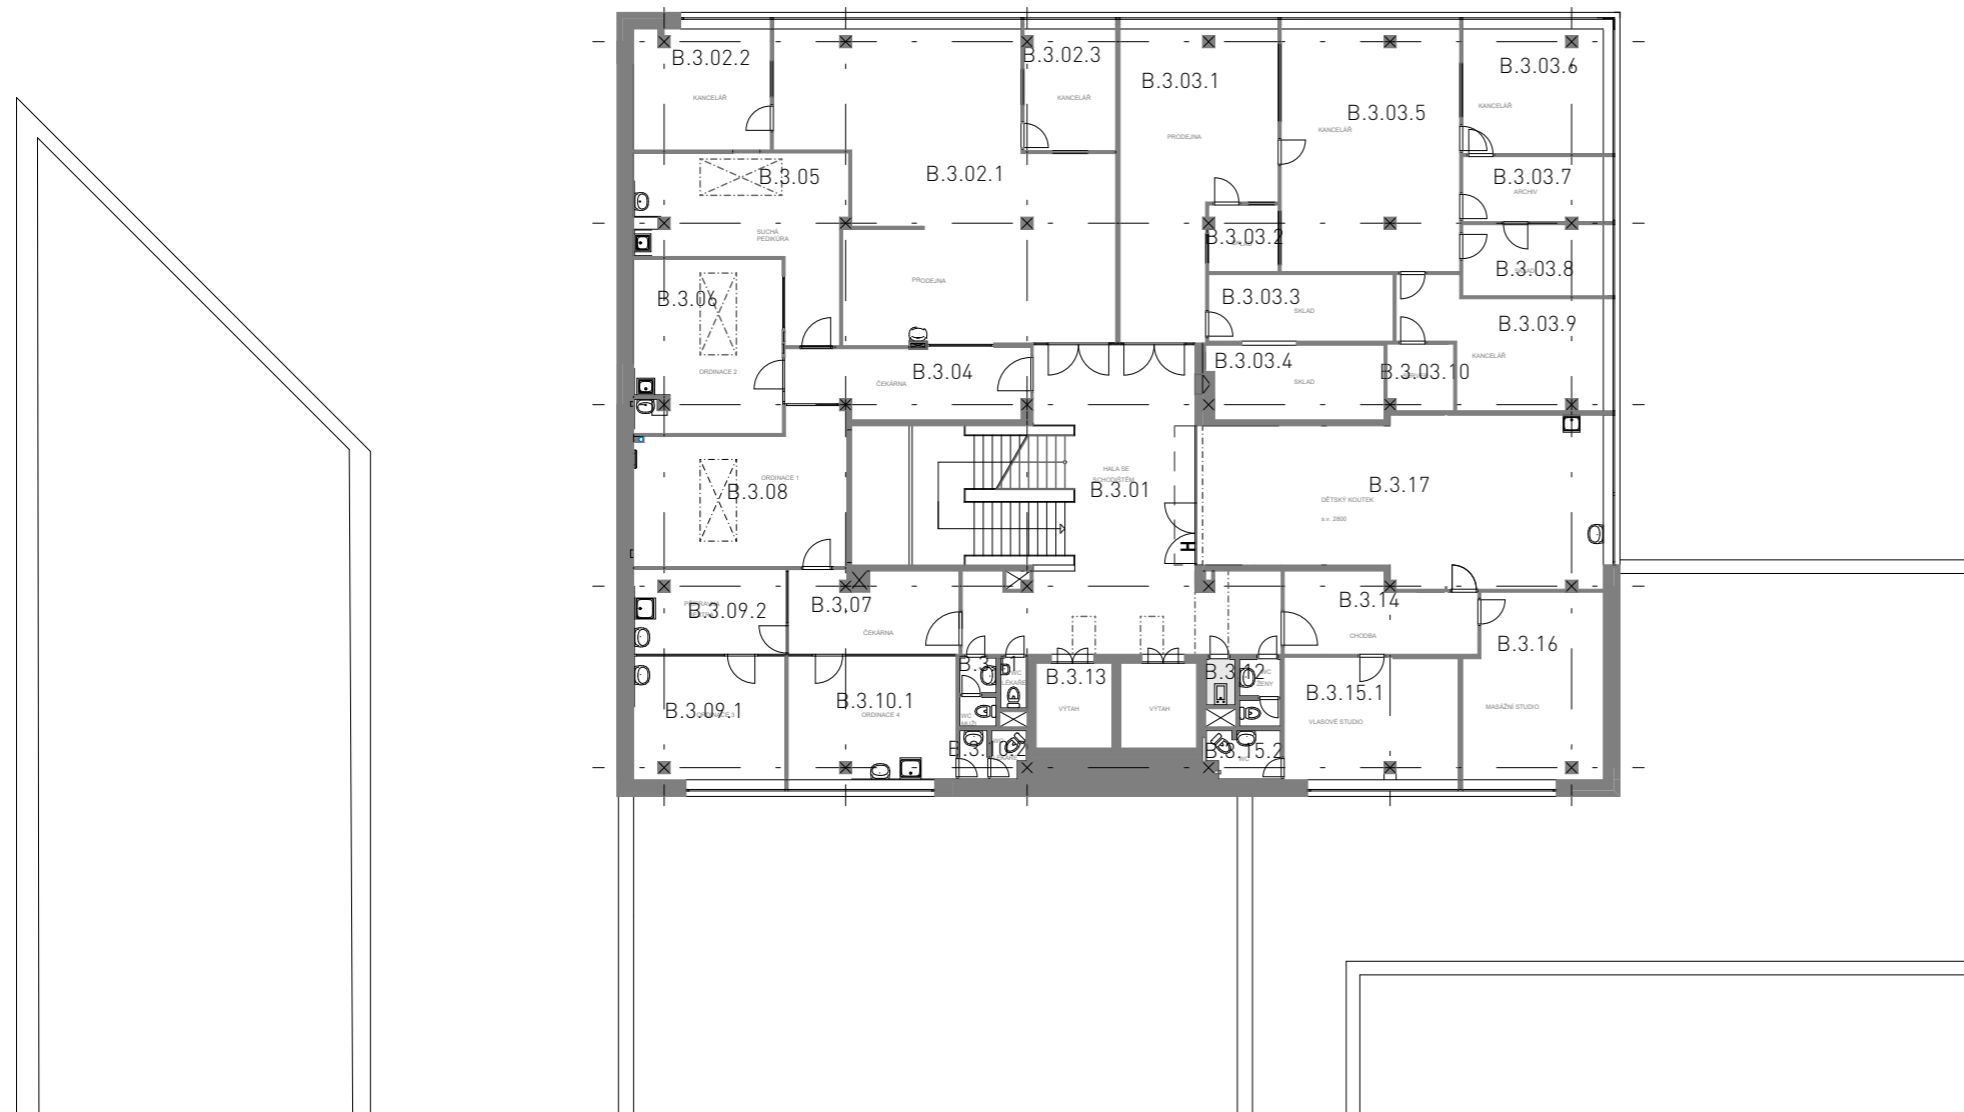

Půdorys 3.NP

Tabulka místností 3.NP					
Č.	Název místnosti	Plocha [m2]	Obvod [m]	Světltá výška	Plocha zdí [m2]
B.3.01	Hala se schodištěm	86,90	52,620	2,8	147,34
B.3.02.1	Prodejna	89,63	44,105	2,8	120,24
B.3.02.2	Kancelář	18,08	17,040	2,8	47,71
B.3.02.3	Kancelář	12,18	14,098	2,8	39,47
B.3.03.1	Prodejna	42,98	31,198	2,8	87,35
B.3.03.2	Sklad	5,06	9,000	2,8	25,2
B.3.03.3	Sklad	13,37	16,583	2,8	46,43
B.3.03.4	Sklad	14,06	16,730	2,8	45,16
B.3.03.5	Kancelář	47,52	27,903	2,8	77,85
B.3.03.6	Kancelář	19,18	17,555	2,8	49,154
B.3.03.7	Archiv	9,90	13,573	2,8	38,0
B.3.03.8	Sklad	10,97	14,024	2,8	39,07
B.3.03.9	Kancelář	22,48	22,726	2,8	63,63
B.3.03.10	Server	4,70	8,772	2,8	24,5616
B.3.04	Čekárna	17,90	21,441	2,8	59,33
B.3.05	Suchá pedikúra	29,24	26,960	2,8	75,6
B.3.06	Ordinace 2	28,26	21,330	2,8	59,72
B.3.07	Čekárna	15,09	18,341	2,8	51,08
B.3.08	Ordinace 1	32,42	24,646	2,8	68,09
B.3.09.1	Ordinace 3	20,44	18,175	2,8	50,89
B.3.09.2	Přípravná sestra	14,10	15,675	2,8	43,89
B.3.10.1	Ordinace 4	22,78	19,296	2,8	54,03
B.3.10.2	WC lékař	3,53	7,800	2,8	20,16
B.3.11	WC	5,18	9,100	2,8	25,2
B.3.12	WC	3,37	7,500	2,8	26,6
B.3.13	Výtahy	14,84	16,200	2,8	45,36
B.3.14	Chodba	15,43	18,300	2,8	51,24
B.3.15.1	Vlasové studio	23,00	19,500	2,8	54,6
B.3.15.2	Vlasové studio - WC	3,87	8,251	2,8	23,1
B.3.16	Masážní studio	27,51	21,700	2,8	60,76
B.3.17	Dětský koutek	69,87	38,400	2,8	60,48
		743,84 m ²			

Půdorys 4.NP

Tabulka místností 4.NP					
Č.	Jméno zóny	Plocha [m2]	Obvod [m2]	Světltá výška	Plocha zdí [m2]
B.4.01	Schodiště	37,21	26,869	2,8	75,23
B.4.02	Kancelář	27,54	21,100	2,8	59,08
B.4.03	????	14,49	17,040	2,8	47,71
B.4.04	????	14,23	15,920	2,8	44,58
B.4.05	Strojovna výtahu	25,75	23,680	2,8	66,3
		119,23 m ²			