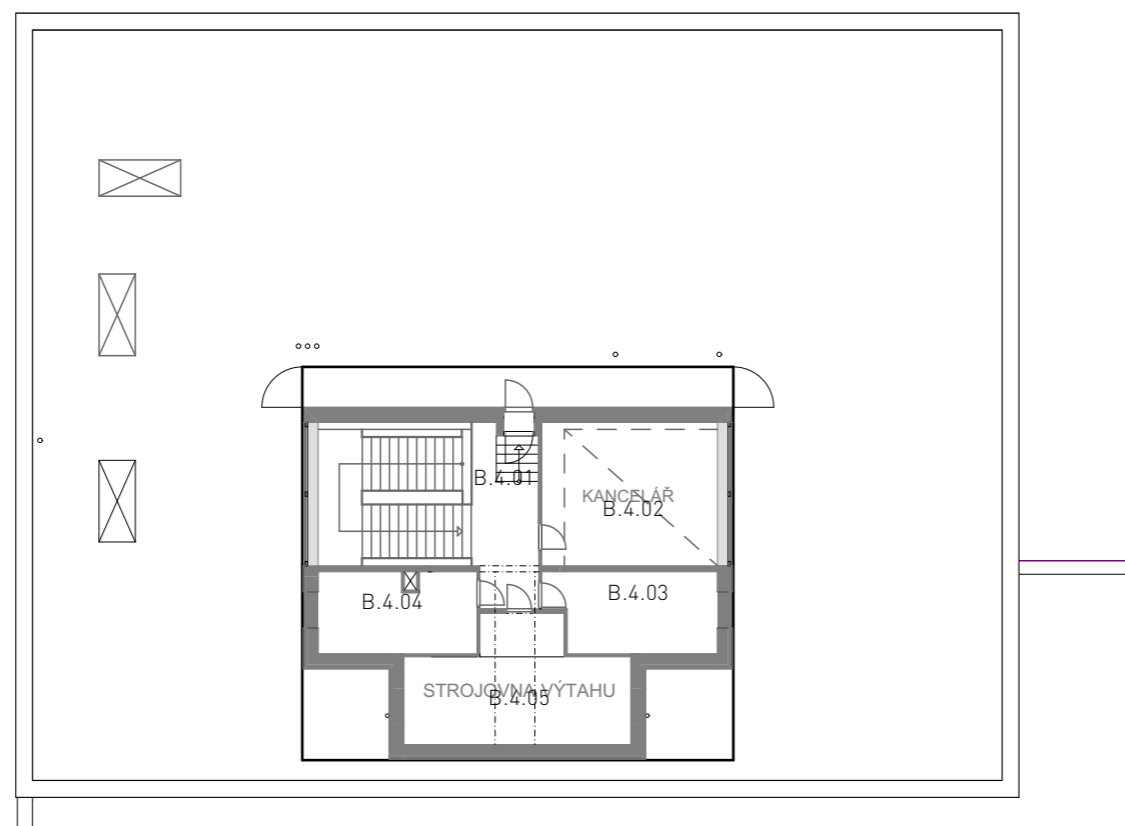

Půdorys 3.NP

Tabulka místností 3.NP					
Č.	Název místnosti	Plocha [m2]	Obvod [m]	Světltá výška	Plocha zdí [m2]
B.3.01	Hala se schodištěm	86,90	52,620	2,8	147,34
B.3.02.1	Prodejna	89,63	44,105	2,8	120,24
B.3.02.2	Kancelář	18,08	17,040	2,8	47,71
B.3.02.3	Kancelář	12,18	14,098	2,8	39,47
B.3.03.1	Prodejna	42,98	31,198	2,8	87,35
B.3.03.2	Sklad	5,06	9,000	2,8	25,2
B.3.03.3	Sklad	13,37	16,583	2,8	46,43
B.3.03.4	Sklad	14,06	16,730	2,8	45,16
B.3.03.5	Kancelář	47,52	27,903	2,8	77,85
B.3.03.6	Kancelář	19,18	17,555	2,8	49,154
B.3.03.7	Archiv	9,90	13,573	2,8	38,0
B.3.03.8	Sklad	10,97	14,024	2,8	39,07
B.3.03.9	Kancelář	22,48	22,726	2,8	63,63
B.3.03.10	Server	4,70	8,772	2,8	24,5616
B.3.04	Čekárna	17,90	21,441	2,8	59,33
B.3.05	Suchá pedikúra	29,24	26,960	2,8	75,6
B.3.06	Ordinace 2	28,26	21,330	2,8	59,72
B.3.07	Čekárna	15,09	18,341	2,8	51,08
B.3.08	Ordinace 1	32,42	24,646	2,8	68,09
B.3.09.1	Ordinace 3	20,44	18,175	2,8	50,89
B.3.09.2	Přípravná sestra	14,10	15,675	2,8	43,89
B.3.10.1	Ordinace 4	22,78	19,296	2,8	54,03
B.3.10.2	WC lékař	3,53	7,800	2,8	20,16
B.3.11	WC	5,18	9,100	2,8	25,2
B.3.12	WC	3,37	7,500	2,8	26,6
B.3.13	Výtahy	14,84	16,200	2,8	45,36
B.3.14	Chodba	15,43	18,300	2,8	51,24
B.3.15.1	Vlasové studio	23,00	19,500	2,8	54,6
B.3.15.2	Vlasové studio - WC	3,87	8,251	2,8	23,1
B.3.16	Masážní studio	27,51	21,700	2,8	60,76
B.3.17	Dětský koutek	69,87	38,400	2,8	60,48
		743,84 m ²			

Půdorys 4.NP

Tabulka místností 4.NP					
Č.	Jméno zóny	Plocha [m2]	Obvod [m2]	Světltá výška	Plocha zdí [m2]
B.4.01	Schodiště	37,21	26,869	2,8	75,23
B.4.02	Kancelář	27,54	21,100	2,8	59,08
B.4.03	????	14,49	17,040	2,8	47,71
B.4.04	????	14,23	15,920	2,8	44,58
B.4.05	Strojovna výtahu	25,75	23,680	2,8	66,3
		119,23 m ²			